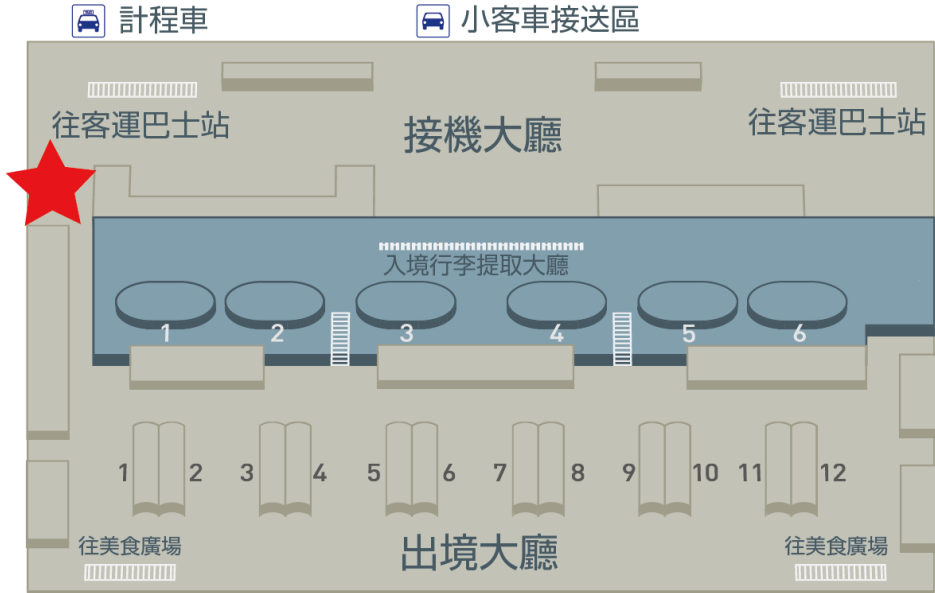

## 【領取/歸還】桃園國際機場 第1航廈1樓入境大廳

### ① 分享器預約提領 Wifi router Pickup

TEL: 03-383-3601 07:00AM - 23:00PM

運費: 85元(於申請分享器時支付)

告知櫃台人員需領取商品，出示“訂購確認信”即可領取。  
未能在櫃檯指定時間內領取機器，無法全額退費。

## 【領取/歸還】桃園國際機場 第2航廈1樓入境大廳