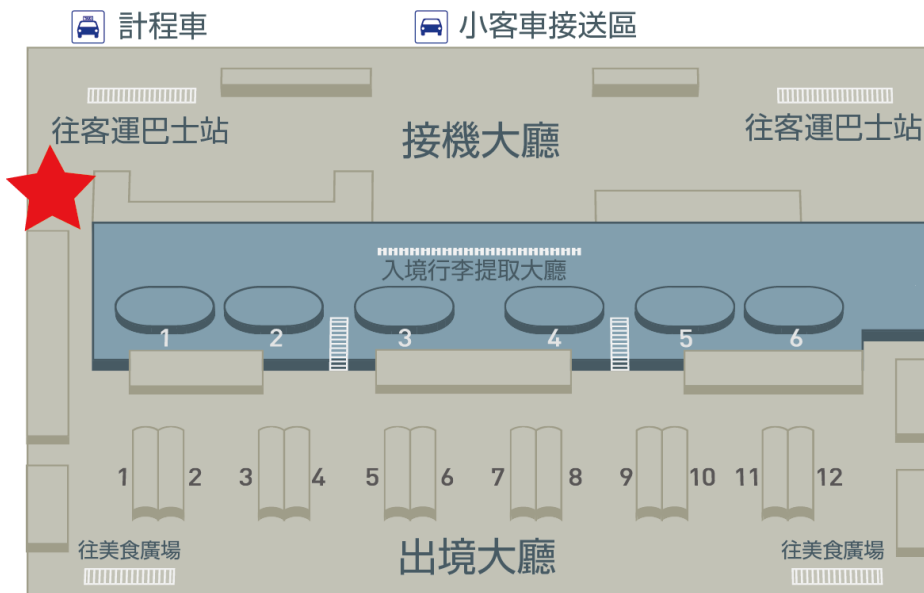

## 【領取/歸還】桃園國際機場 第1航廈1樓入境大廳

### ①分享器預約提領 Wifi router Pickup

TEL: 03-383-3601 07:00AM - 23:00PM

運費:85元(於申請分享器時支付)

告知櫃台人員需領取商品，出示"訂購確認信"即可領取。  
未能在櫃檯指定時間內領取機器，無法全額退費。

## 【領取/歸還】桃園國際機場 第2航廈1樓入境大廳