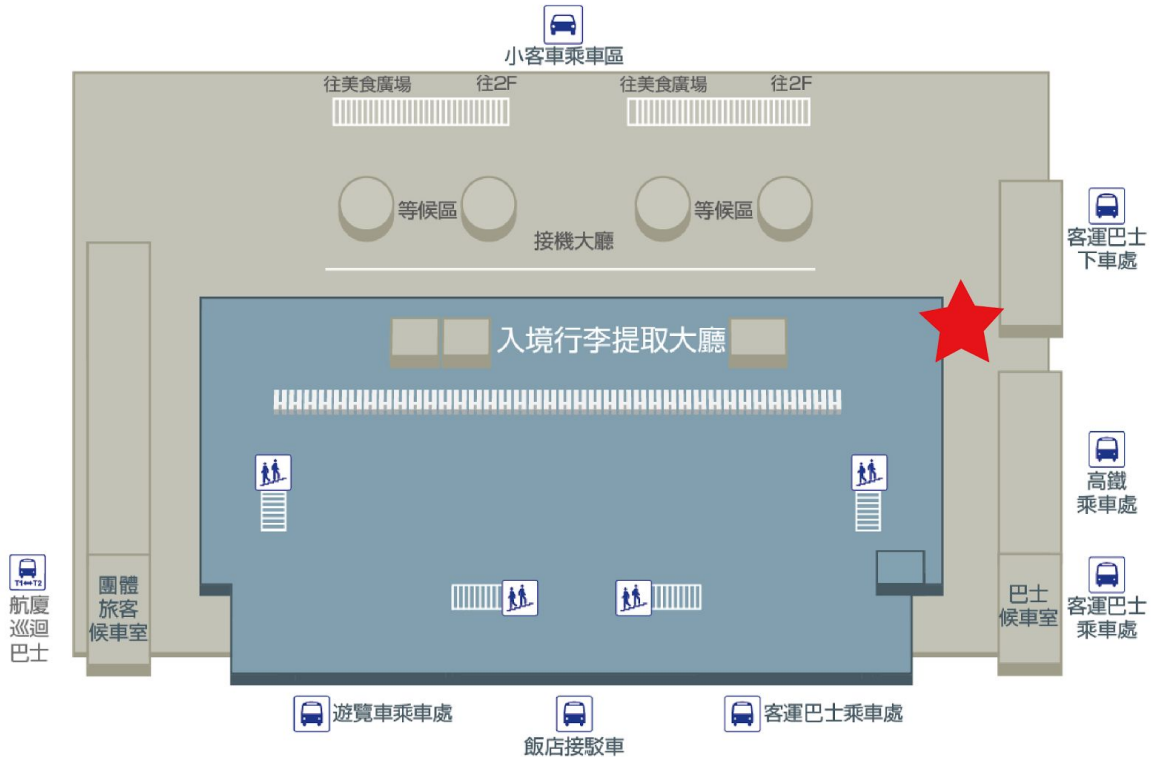

【領取/歸還】桃園國際機場 第2航廈1樓入境大廳

②分享器預約提領 Wifi router Pickup

TEL: 03-383-3602 07:00AM - 23:00PM

運費:85元(於申請分享器時支付)

告知櫃台人員需領取商品，出示"訂購確認信"即可領取。
未能在櫃檯指定時間內領取機器，無法全額退費。