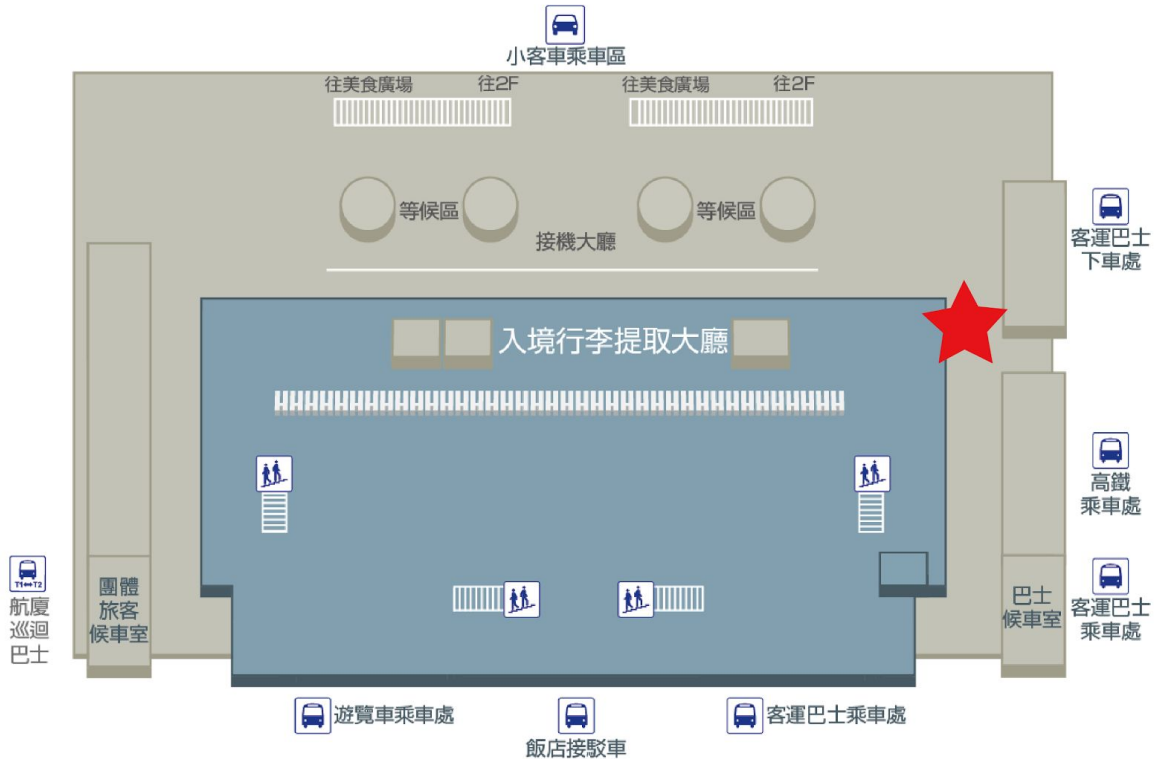

【領取/歸還】桃園國際機場 第2航廈1樓入境大廳

②分享器預約提領 Wifi router Pickup

TEL: 03-383-3602 07:00AM - 23:00PM

運費:85元(於申請分享器時支付)

告知櫃台人員需領取商品，出示"訂購確認信"即可領取。
未能在櫃檯指定時間內領取機器，無法全額退費。