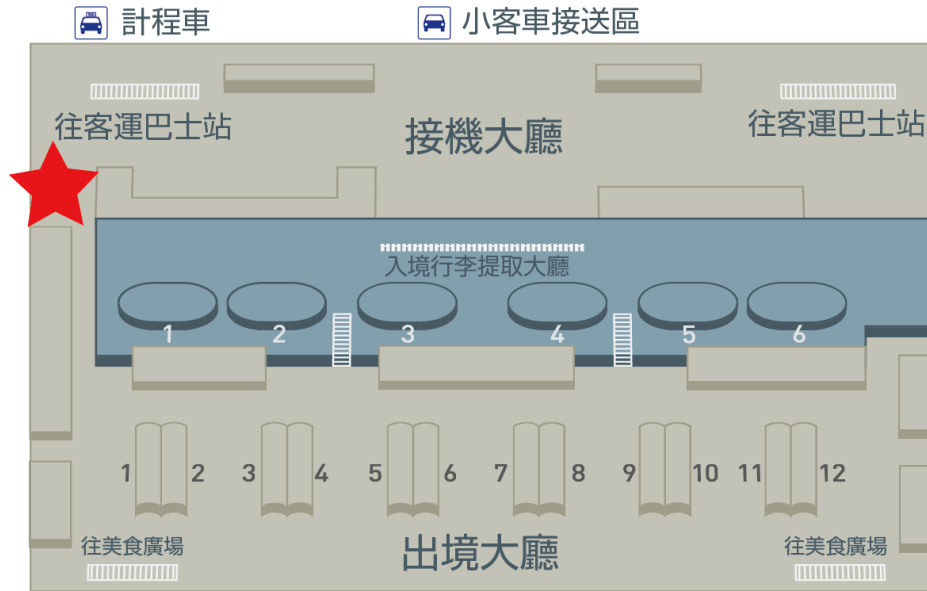

【領取/歸還】桃園國際機場 第1航廈1樓入境大廳

①分享器預約提領 Wifi router Pickup

TEL: 03-383-3601 07:00AM - 23:00PM

運費:85元(於申請分享器時支付)

告知櫃台人員需領取商品，出示"訂購確認信"即可領取。
未能在櫃檯指定時間內領取機器，無法全額退費。

【領取/歸還】桃園國際機場 第2航廈1樓入境大廳

②分享器預約提領 Wifi router Pickup

TEL: 03-383-3602 07:00AM - 23:00PM

運費:85元(於申請分享器時支付)

告知櫃台人員需領取商品，出示"訂購確認信"即可領取。
未能在櫃檯指定時間內領取機器，無法全額退費。

【領取】松山機場 第二航廈一樓

全家便利商店

TEL: 02-7713-6332 07:00AM-22:00PM

運費:85元(於申請分享器時支付)

第二航廈一樓 全家便利商店