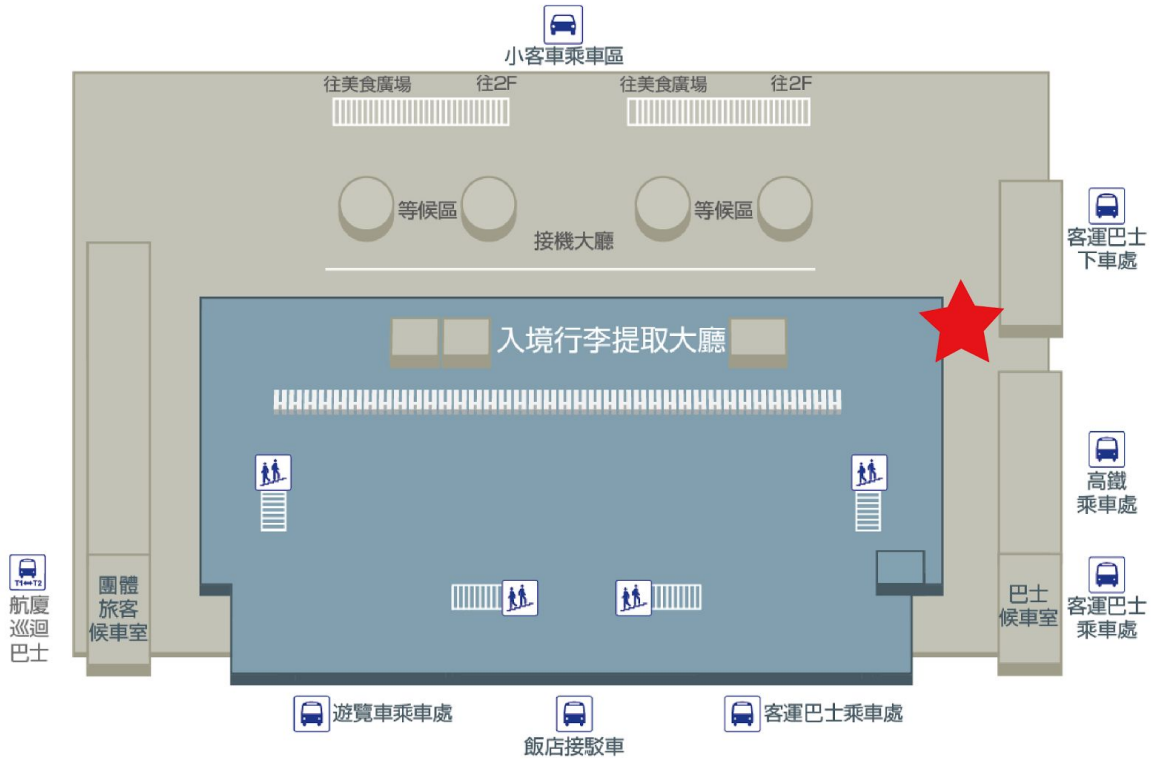

【領取/歸還】桃園國際機場 第1航廈1樓入境大廳

①分享器預約提領 Wifi router Pickup

TEL: 03-383-3601 07:00AM - 23:00PM

運費:85元(於申請分享器時支付)

告知櫃台人員需領取商品，出示"訂購確認信"即可領取。
未能在櫃檯指定時間內領取機器，無法全額退費。

【領取/歸還】桃園國際機場 第2航廈1樓入境大廳

②分享器預約提領 Wifi router Pickup

TEL: 03-383-3602 07:00AM - 23:00PM

運費:85元(於申請分享器時支付)

告知櫃台人員需領取商品，出示"訂購確認信"即可領取。
未能在櫃檯指定時間內領取機器，無法全額退費。

【領取】松山機場 第二航廈一樓

全家便利商店

TEL: 02-7713-6332 07:00AM-22:00PM

運費:85元(於申請分享器時支付)

第二航廈一樓 全家便利商店